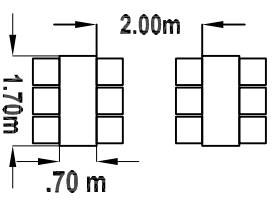

# Bestuhlungsplan Bürgerhaus Egelsbach

Saal Raumhöhe 4,8m

Foyer Raumhöhe 2,6m

Bestuhlungsplan Nr. 04

Tischbestuhlung  
Längsreihen

Sitzplätze gesamt: 180

Tischmaße:

Saalgröße: 249 m<sup>2</sup>

Foyergröße: 57 m<sup>2</sup>

Tische maximal: 30 Stück

Genehmigt durch:

Objektname:

Erstellt am: 15.02.2010

Bürgerhaus  
Egelsbach  
Kirchstraße 21  
63329 Egelsbach