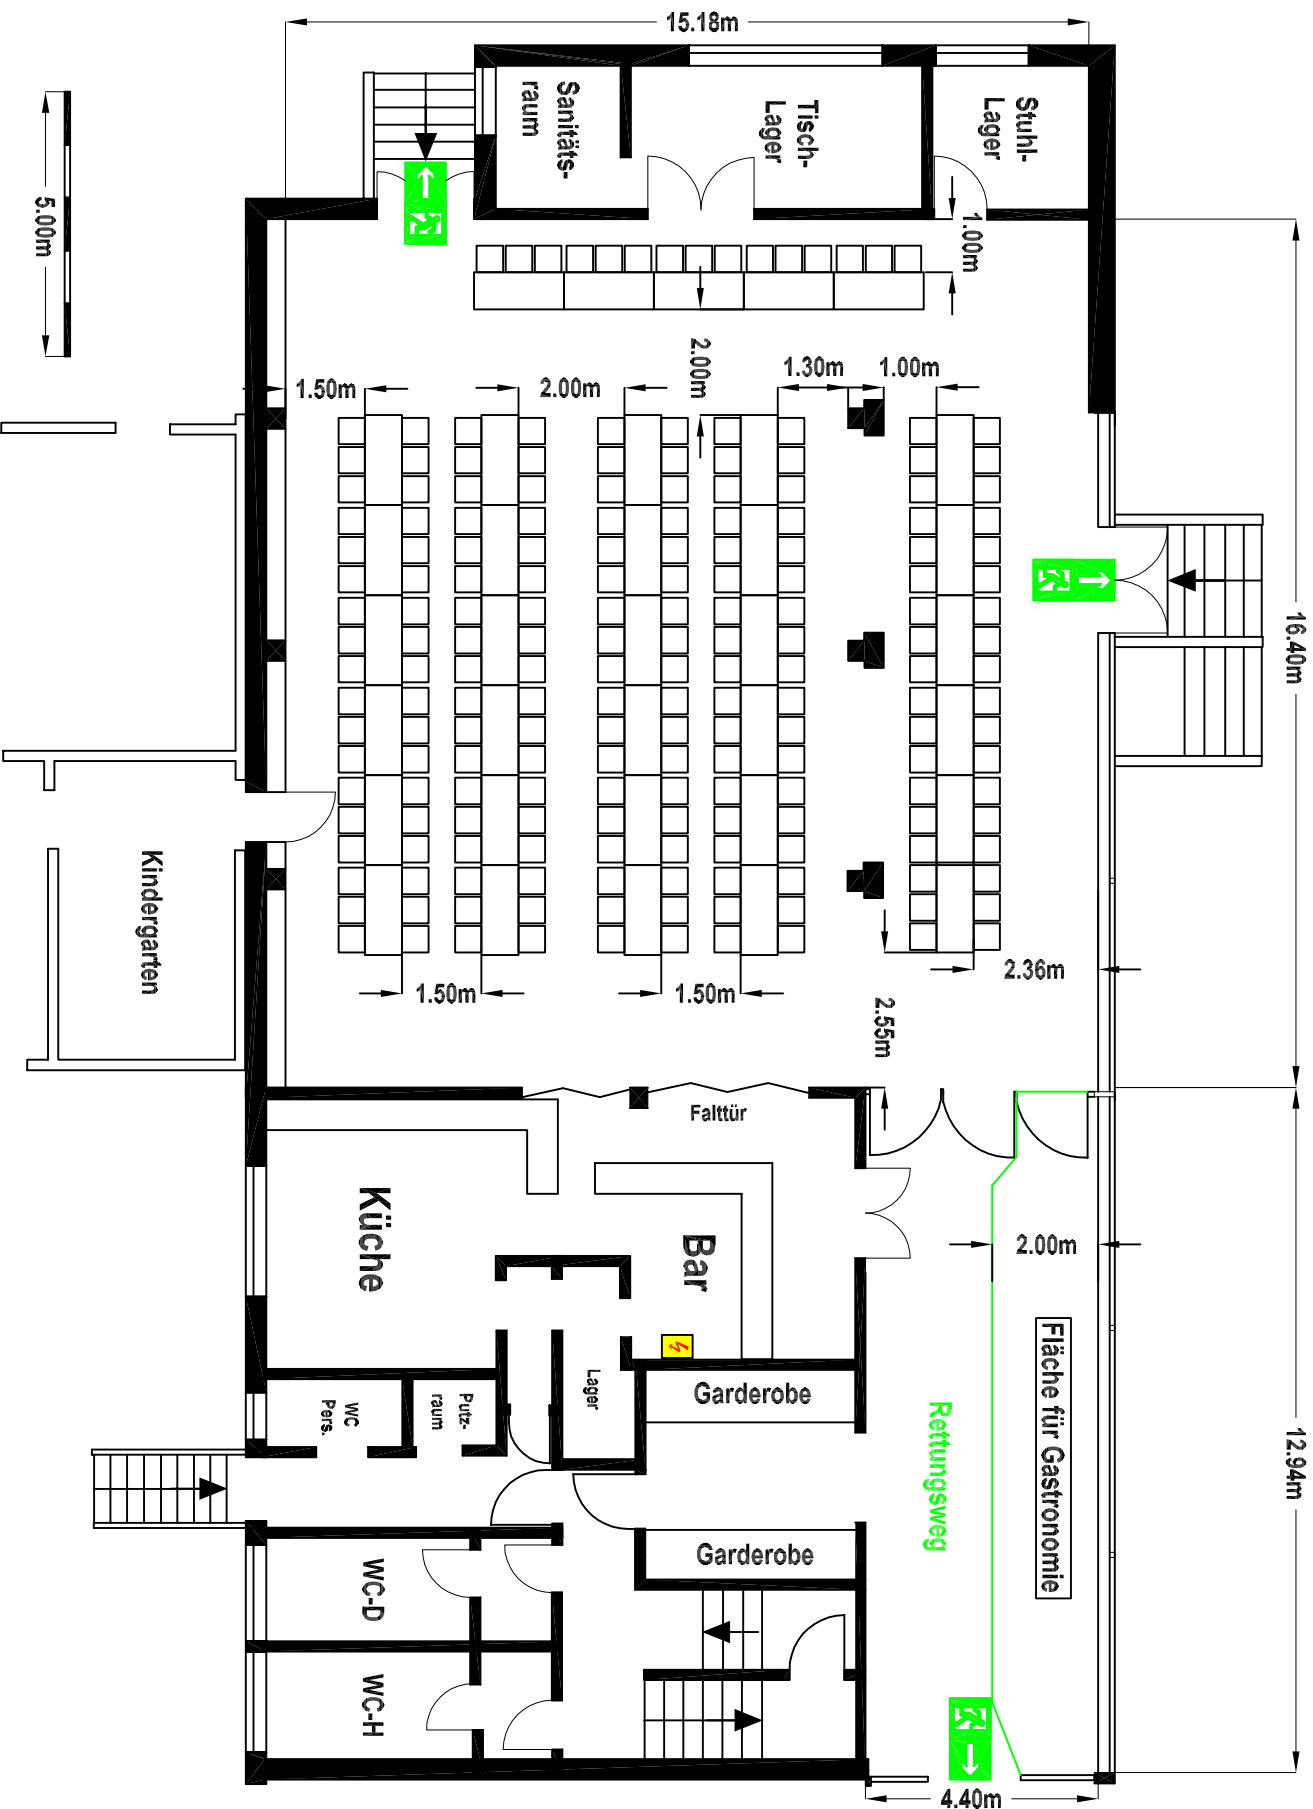

# Bestuhlungsplan Bürgerhaus Egelsbach

Saal Raumhöhe 4,8m

Foyer Raumhöhe 2,6m

Bestuhlungsplan Nr. 04

Tischbestuhlung  
Längsreihen

Sitzplätze gesamt: 180

Tischmaße:

Saalgröße: 249 m<sup>2</sup>

Foyergröße: 57 m<sup>2</sup>

Tische maximal: 30 Stück

Genehmigt durch:

Objektname:

Erstellt am: 15.02.2010

Bürgerhaus  
Egelsbach  
Kirchstraße 21  
63329 Egelsbach