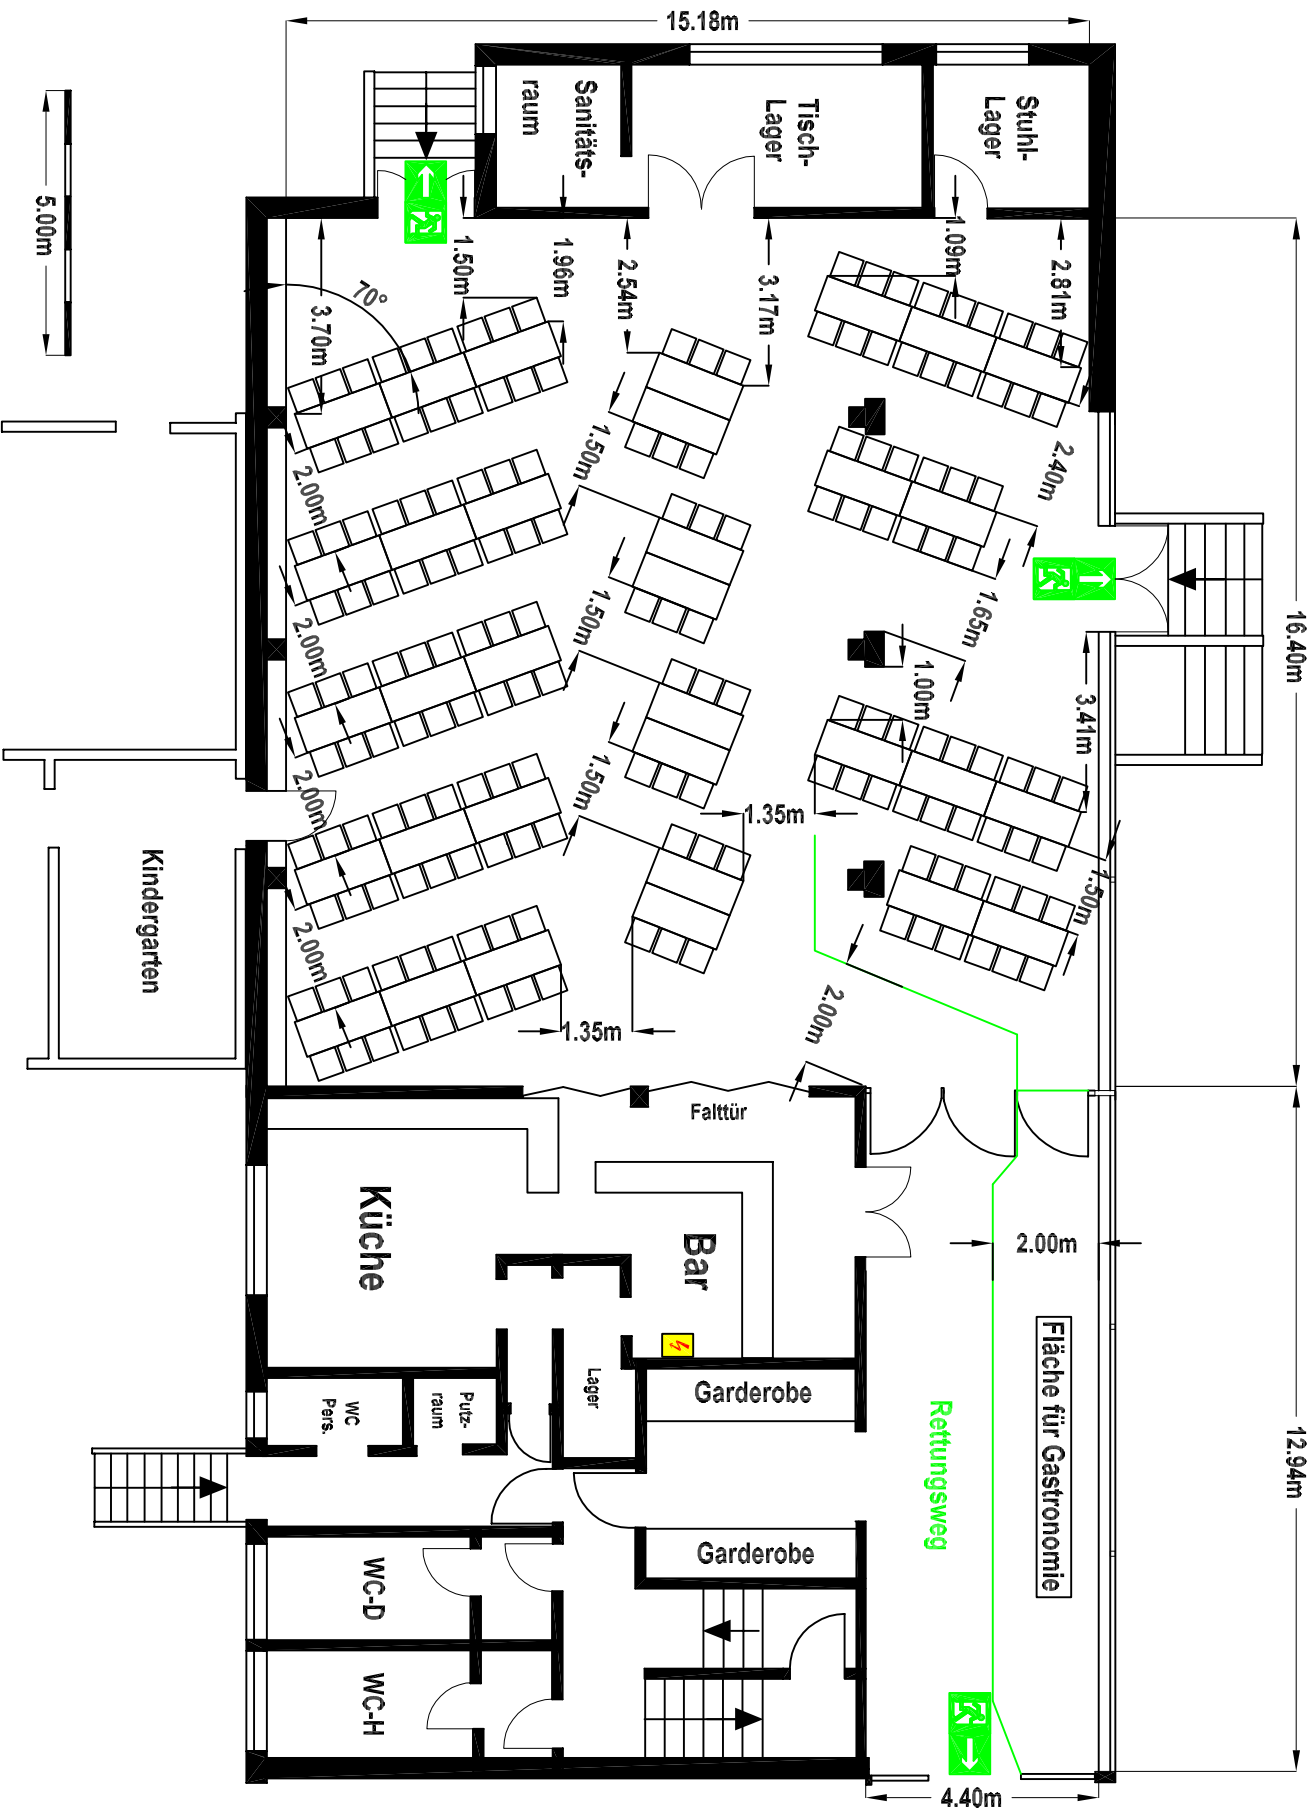

Bestuhlungsplan Bürgerhaus Egelsbach

Saal Raumhöhe 4,8m

Foyer Raumhöhe 2,6m

Bestuhlungsplan Nr. 06

Tischbestuhlung
Längsreihen 70°

Sitzplätze gesamt: 174

Tischmaße:

Saalgröße: 249 m²

Foyergröße: 57 m²

Tische maximal: 33 Stück

Genehmigt durch:

Erstellt am: 01.04.2009

Objektname:

Bürgerhaus
Egelsbach
Kirchstraße 21
63329 Egelsbach