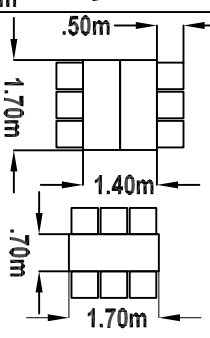

Bestuhlungsplan Bürgerhaus Egelsbach

Saal Raumhöhe 4,8m

Foyer Raumhöhe 2,6m

Bestuhlungsplan Nr. 06

Tischbestuhlung
Längsreihen 70°

Sitzplätze gesamt: 174

Tischmaße:

Saalgröße: 249 m²

Foyergröße: 57 m²

Tische maximal: 33 Stück

Genehmigt durch:

Erstellt am: 01.04.2009

Objektname:

Bürgerhaus
Egelsbach
Kirchstraße 21
63329 Egelsbach