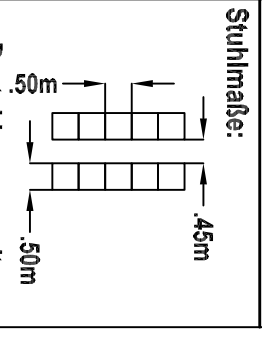

Bestuhlungsplan Bürgerhaus Egelsbach

Bestuhlungsplan Nr. 07

Reihenbestuhlung
quer

Sitzplätze gesamt: 255

Bestuhlung nur mit
Reihenverbindung

Saalgröße: 249 m²
Stehplätze unbestuhlt
maximal: 480

Foyergröße: 57 m²
Stehplätze unbestuhlt
maximal: 104