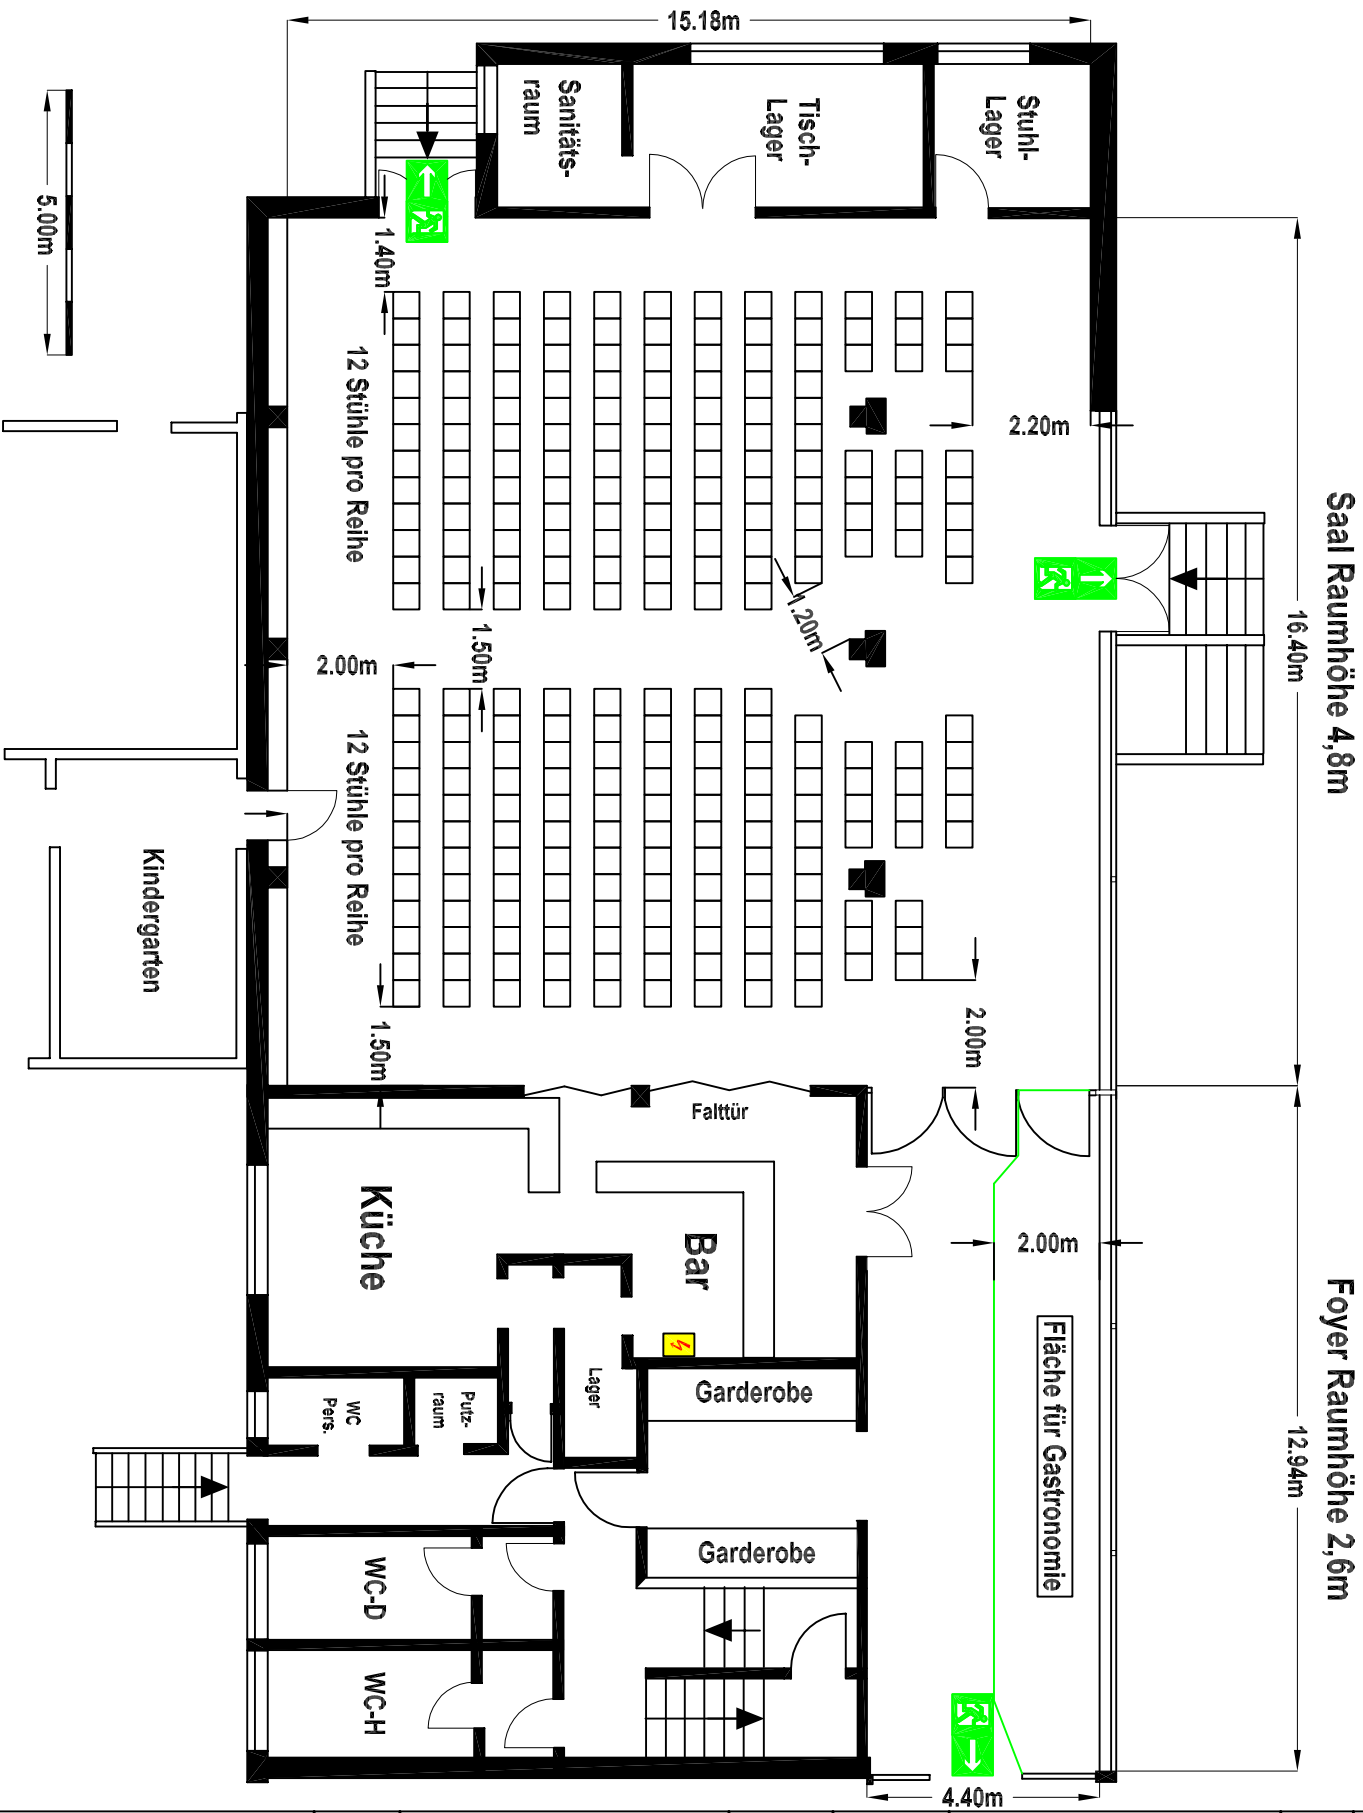

Bestuhlungsplan Bürgerhaus Egelsbach

Bestuhlungsplan Nr. 07

Reihenbestuhlung
quer

Sitzplätze gesamt: 255

Bestuhlung nur mit
Reihenverbindung

Saalgröße: 249 m²
Stehplätze unbestuhlt
maximal: 480

Foyergröße: 57 m²
Stehplätze unbestuhlt
maximal: 104