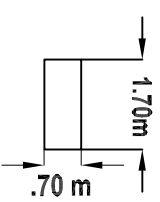

Bestuhlungsplan Bürgerhaus Egelsbach

Bestuhlungsplan Nr. 08

Flohmarkt

Sitzplätze gesamt: 0

Tischmaße:

Saalgröße: 249 m²

Tischflächen 100 m³

Stehplätze maximal: 300