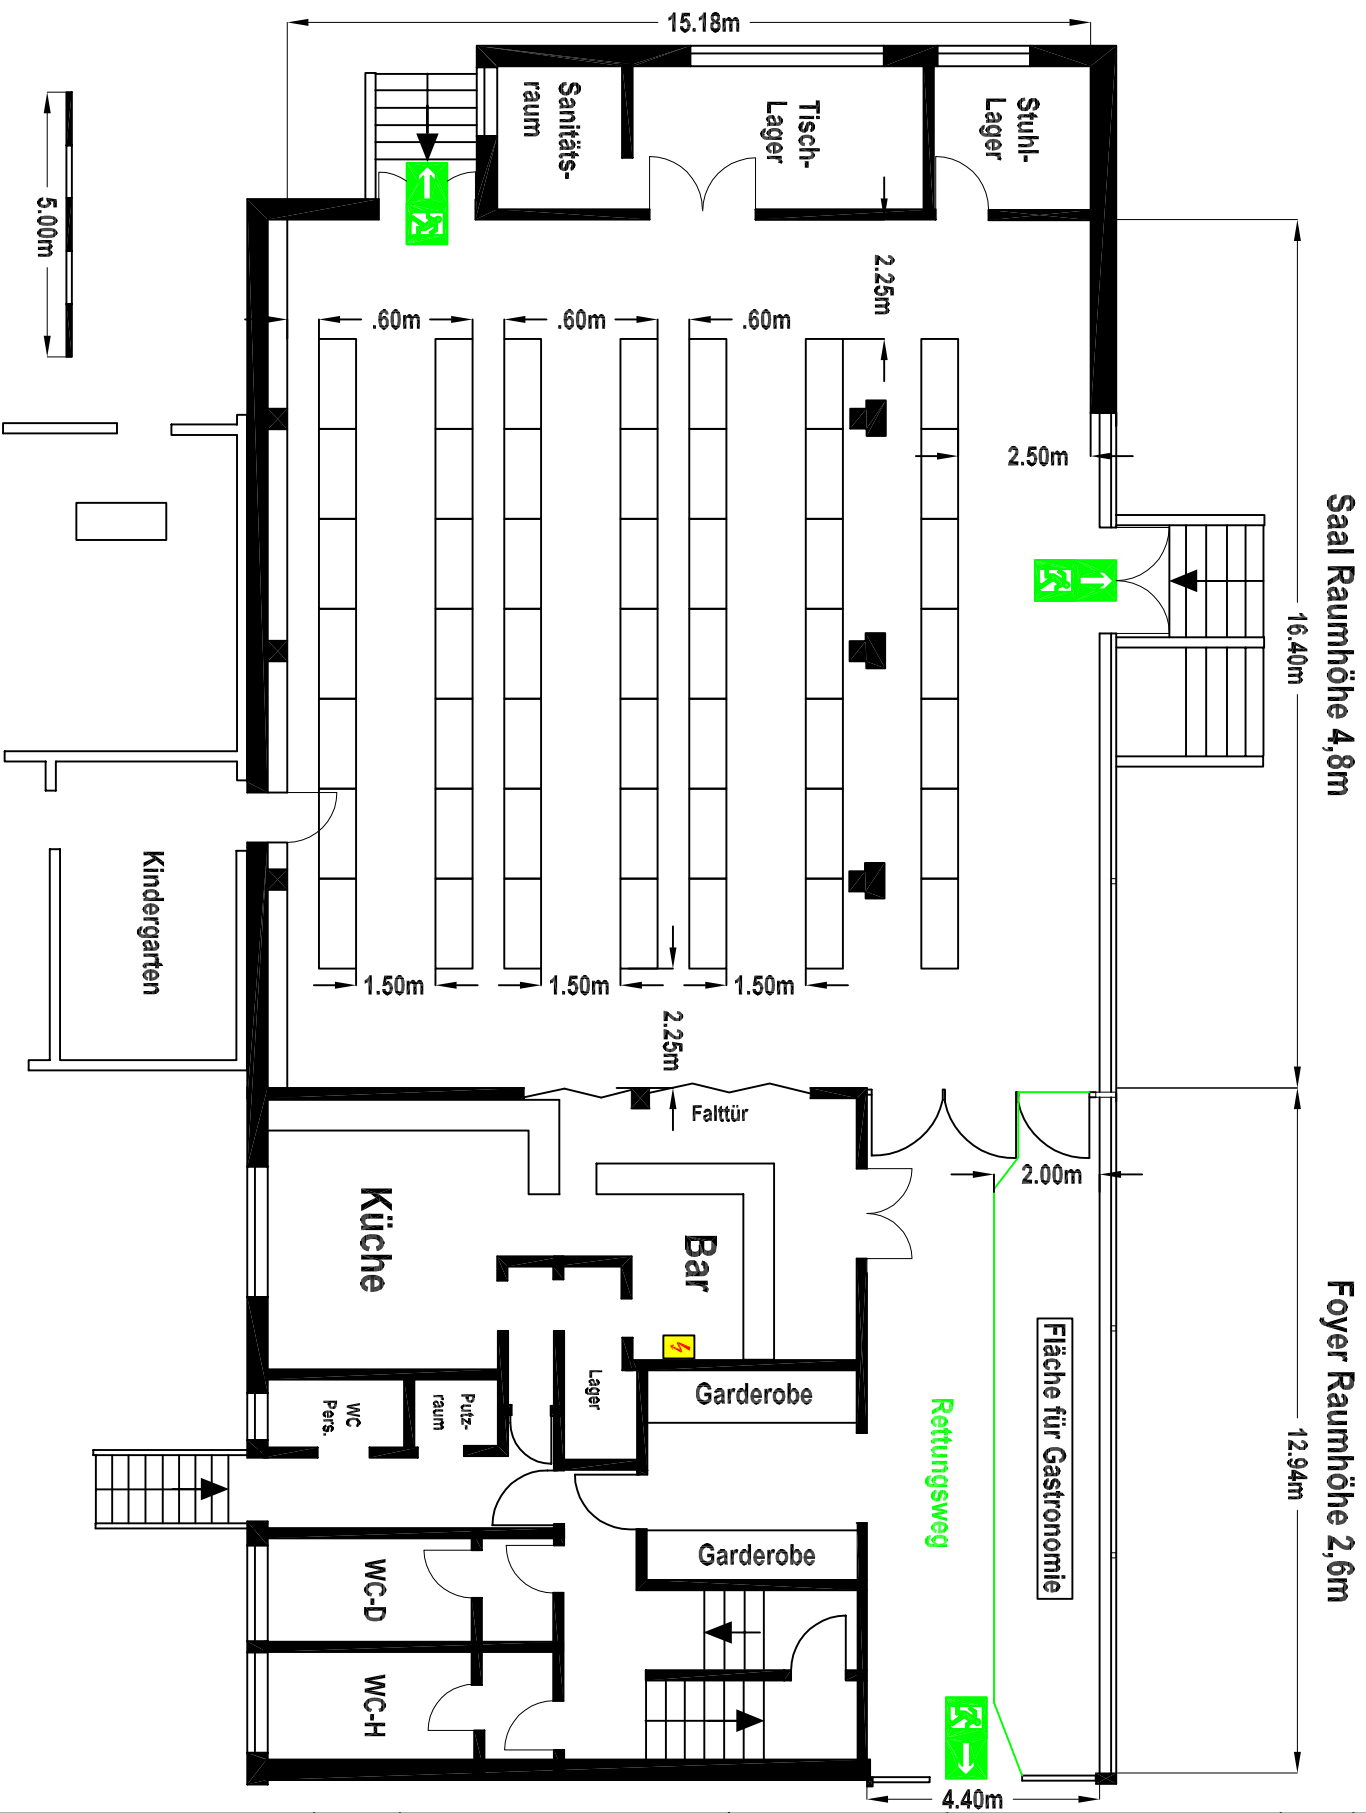

Bestuhlungsplan Bürgerhaus Egelsbach

Bestuhlungsplan Nr. 08

Flohmarkt

Sitzplätze gesamt: 0

Tischmaße:

Saalgröße: 249 m²

Tischflächen 100 m³

Stehplätze maximal: 300

Tische maximal: 49 Stück

Genehmigt durch:

Erstellt am: 15.02.2010

Objektname:

Bürgerhaus
Egelsbach
Kirchstraße 21
63329 Egelsbach