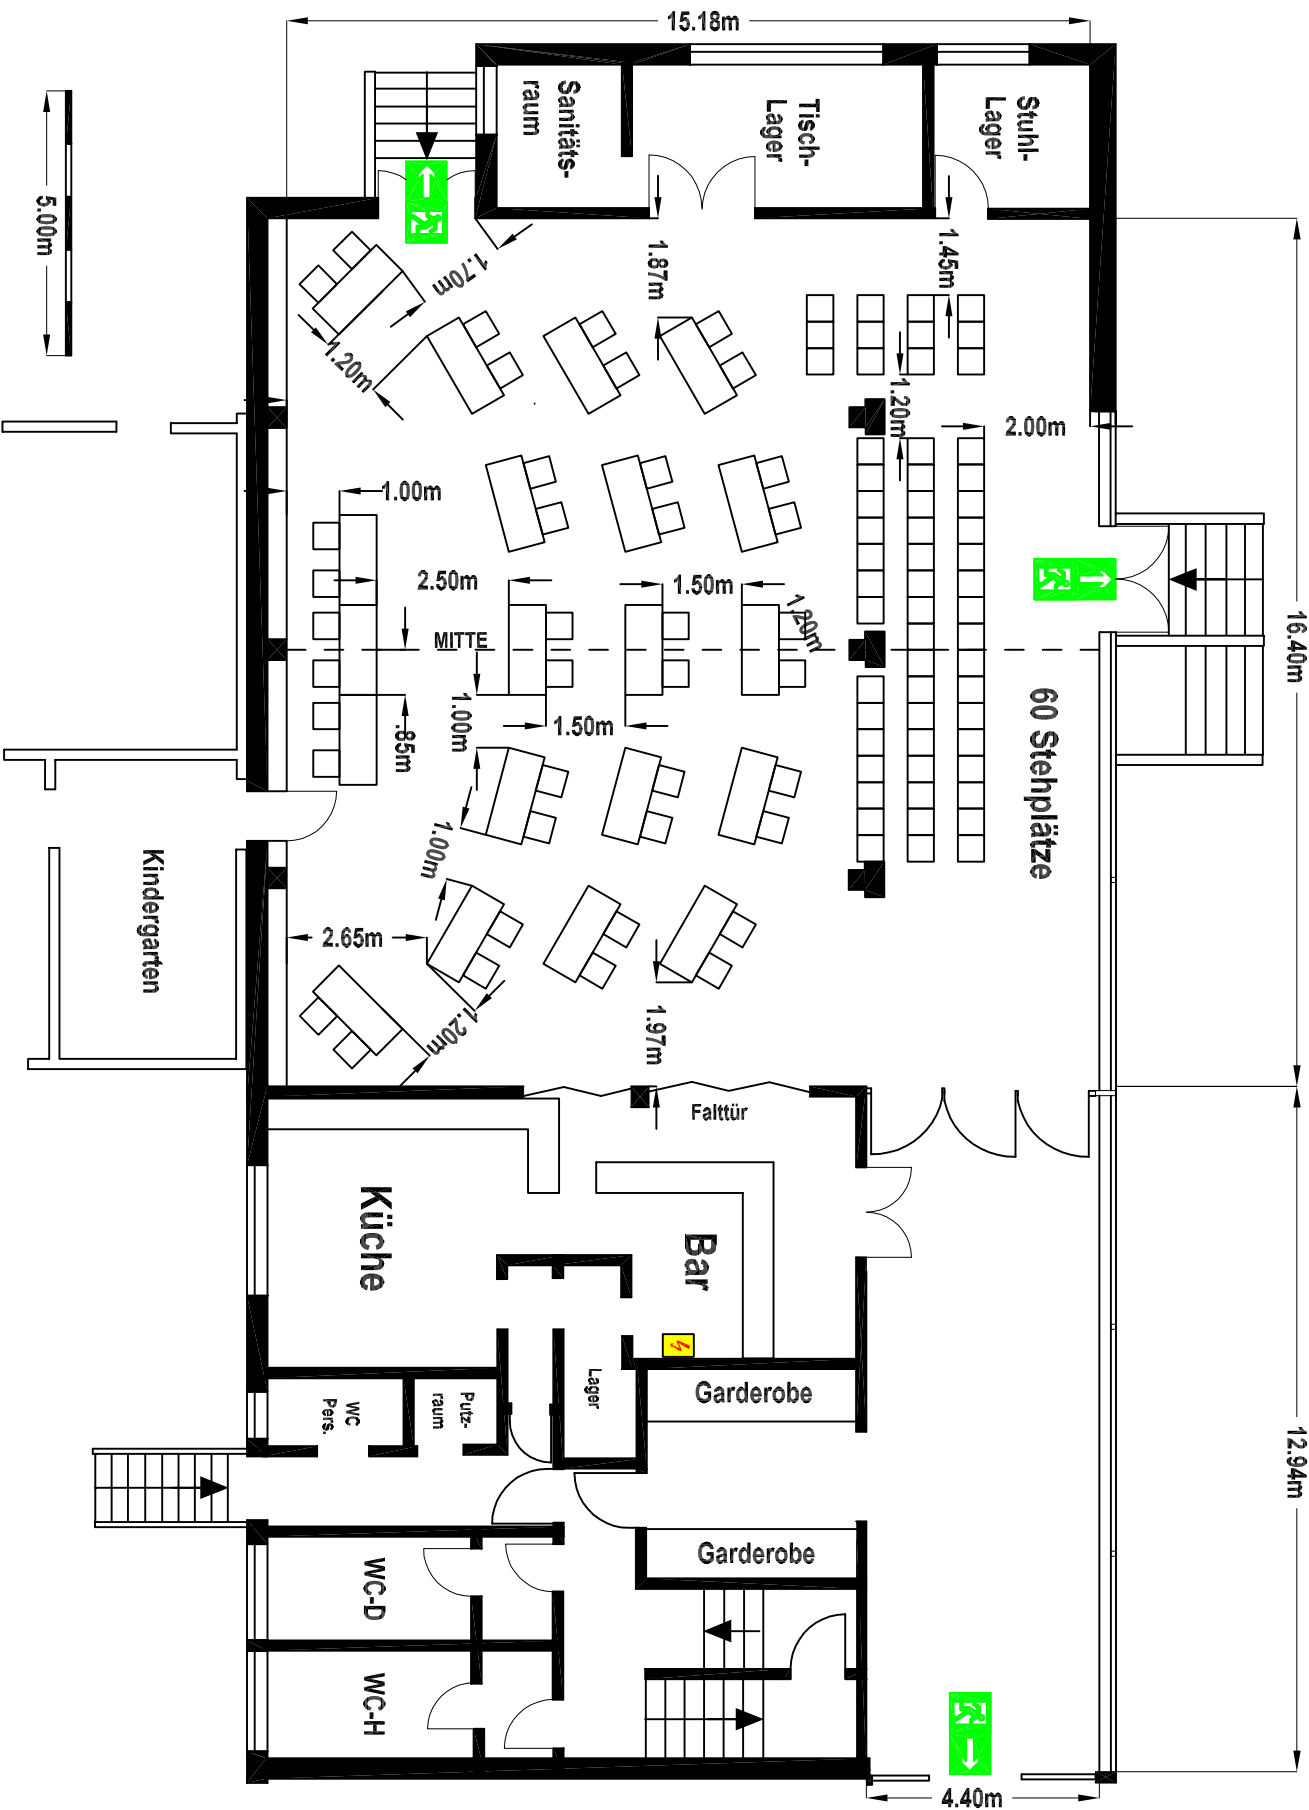

# Bestuhlungsplan Bürgerhaus Egelsbach

Saal Raumhöhe 4,8m

Foyer Raumhöhe 2,6m

Bestuhlungsplan Nr. 09

Gemeindevertretung

Sitzplätze Tische: 40

Sitzplätze Reihe: 60

Stehplätze: 60

Tischmaße:

Saalgröße: 249 m<sup>2</sup>

Foyergröße: 57 m<sup>2</sup>

Tische maximal: 20 Stück

Genehmigt durch:

Objektname:

Bürgerhaus

Egelsbach