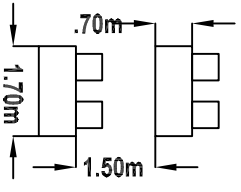

# Bestuhlungsplan Bürgerhaus Egelsbach

Saal Raumhöhe 4,8m

Foyer Raumhöhe 2,6m

Bestuhlungsplan Nr. 09

Gemeindevertretung

Sitzplätze Tische: 40

Sitzplätze Reihe: 60

Stehplätze: 60

Tischmaße:

Saalgröße: 249 m<sup>2</sup>

Foyergröße: 57 m<sup>2</sup>

Tische maximal: 20 Stück

Genehmigt durch:

Objektname:

Bürgerhaus

Egelsbach