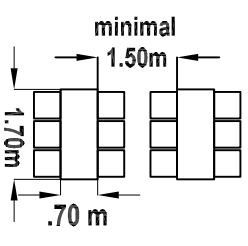

# Bestuhlungsplan Bürgerhaus Egelsbach

Saal Raumhöhe 4,8m

Foyer Raumhöhe 2,6m

Bestuhlungsplan Nr. 10

Tischbestuhlung  
U - Form 2

Sitzplätze gesamt: 138

Tischmaße:

Saalgröße: 249 m<sup>2</sup>

Foyergröße: 57 m<sup>2</sup>

Tische maximal: 25 Stück

Genehmigt durch:

Objektname:

Erstellt am: 15.02.2010

Bürgerhaus  
Egelsbach  
Kirchstraße 21  
63329 Egelsbach