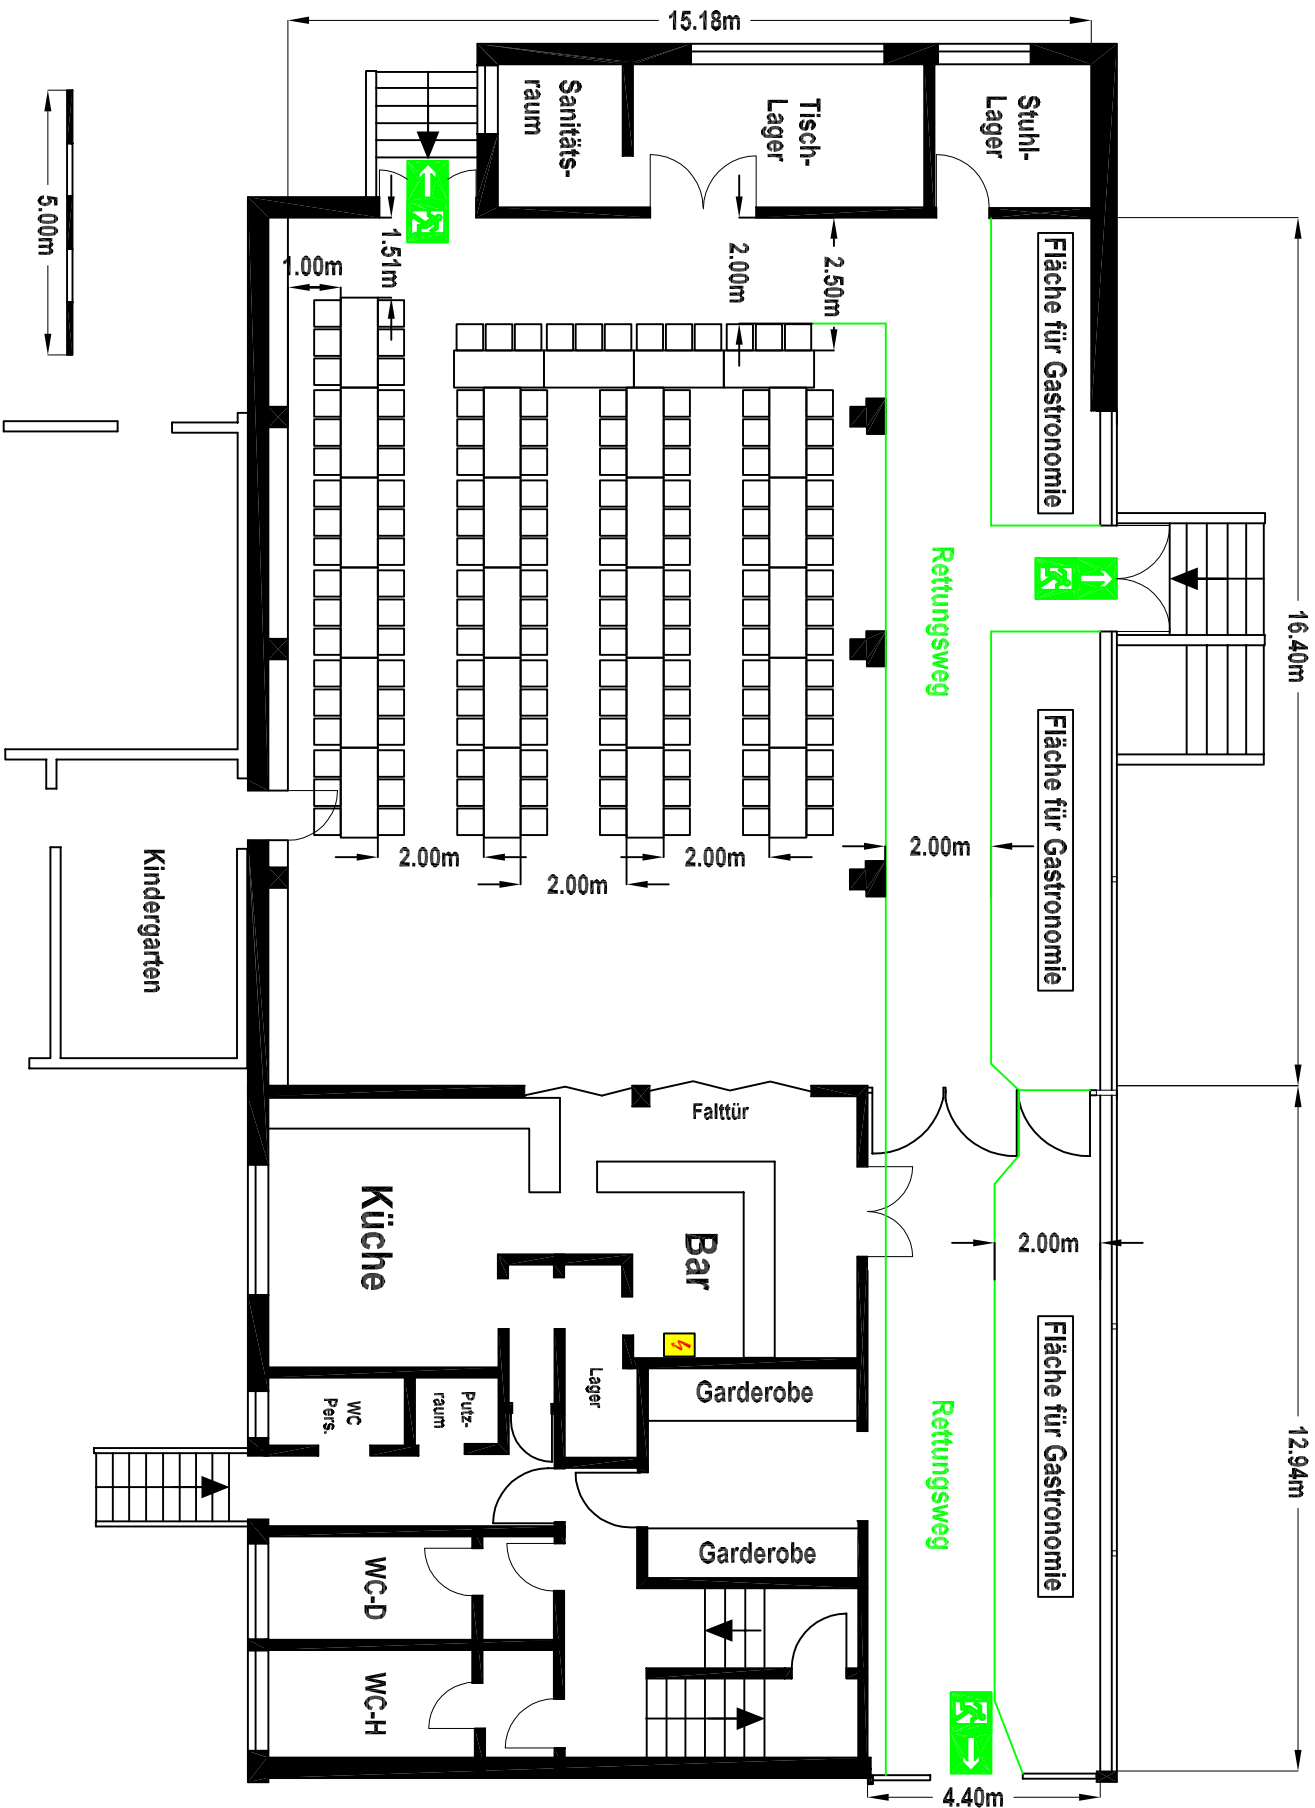

# Bestuhlungsplan Bürgerhaus Egelsbach

Saal Raumhöhe 4,8m

Foyer Raumhöhe 2,6m

Bestuhlungsplan Nr. 10

Tischbestuhlung  
U - Form 2

Sitzplätze gesamt: 138

Tischmaße:

Saalgröße: 249 m<sup>2</sup>

Foyergröße: 57 m<sup>2</sup>

Tische maximal: 25 Stück

Genehmigt durch:

Objektname:

Erstellt am: 15.02.2010

Bürgerhaus  
Egelsbach  
Kirchstraße 21  
63329 Egelsbach